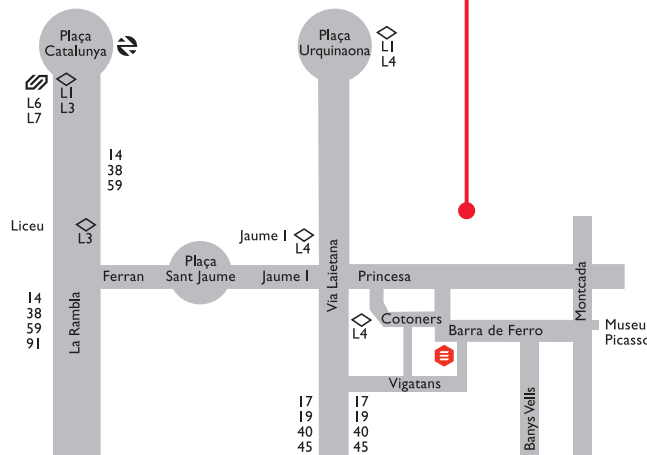

Eina Escola de Disseny i Art
centre vinculat a la UAB

Passeig Santa Eulàlia 25
08017 Barcelona
Tel. 93 203 09 23
Fax 93 280 05 54
info@eina.edu
www.eina.edu

centre vinculat a la
Universitat Autònoma
de Barcelona
UAB