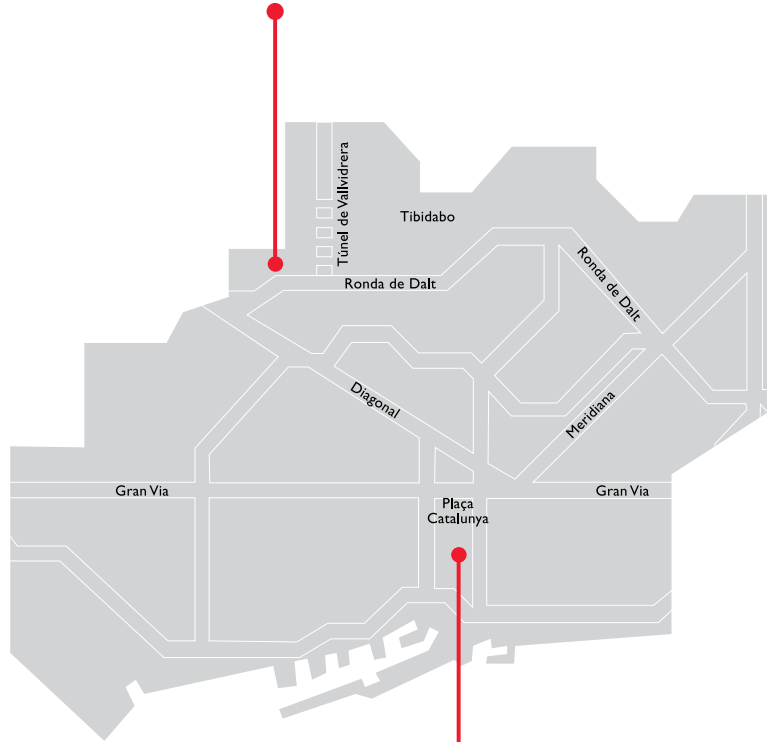

Eina Escola de Disseny i Art
centre vinculat a la UAB

Passeig Santa Eulàlia 25
08017 Barcelona
Tel. 93 203 09 23
Fax 93 280 05 54
info@eina.edu
www.eina.edu

centre vinculat a la
Universitat Autònoma
de Barcelona
UAB